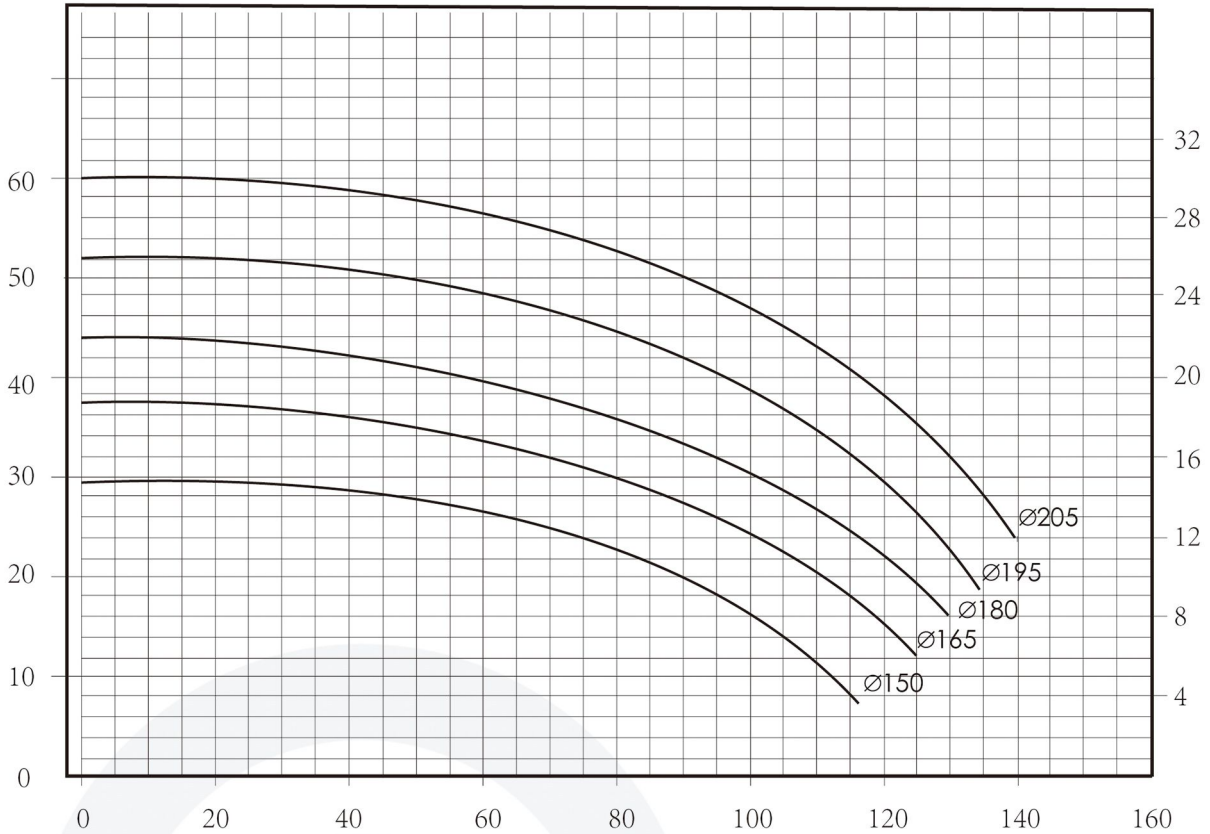

HPC45 性能曲线

进口: 3"
出口: 2.5"

H[m]

NPSH[m]

P[kW]

Q[m³/h]