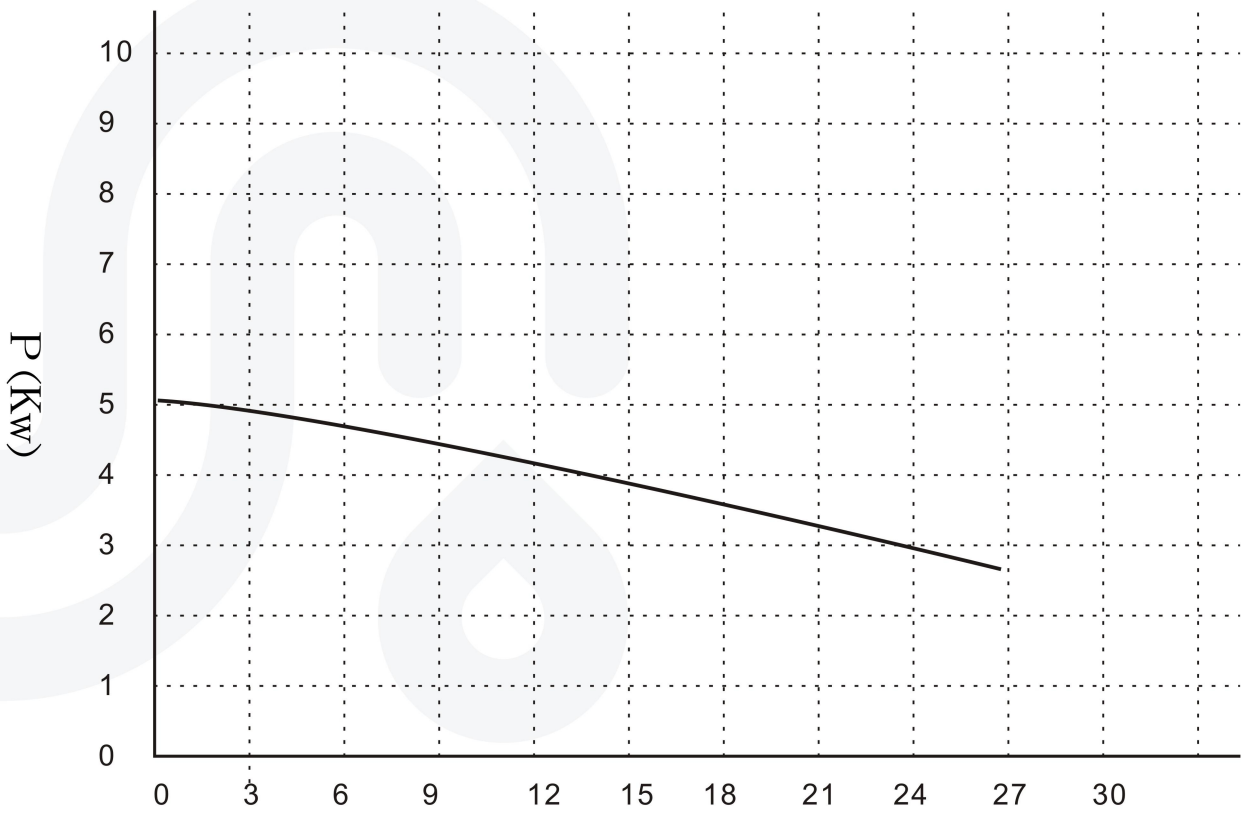

# HS280 性能曲线

进口：2"  
出口：2"

Flow (m<sup>3</sup>/h)