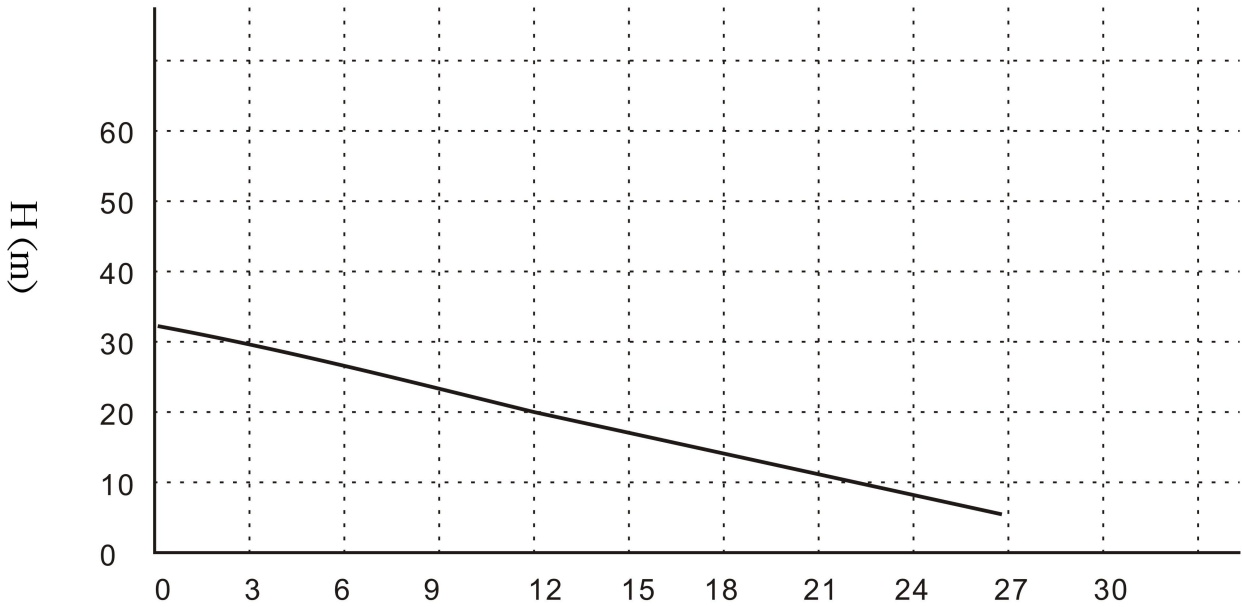

# HS280 性能曲线

进口：2"  
出口：2"

Flow (m<sup>3</sup>/h)